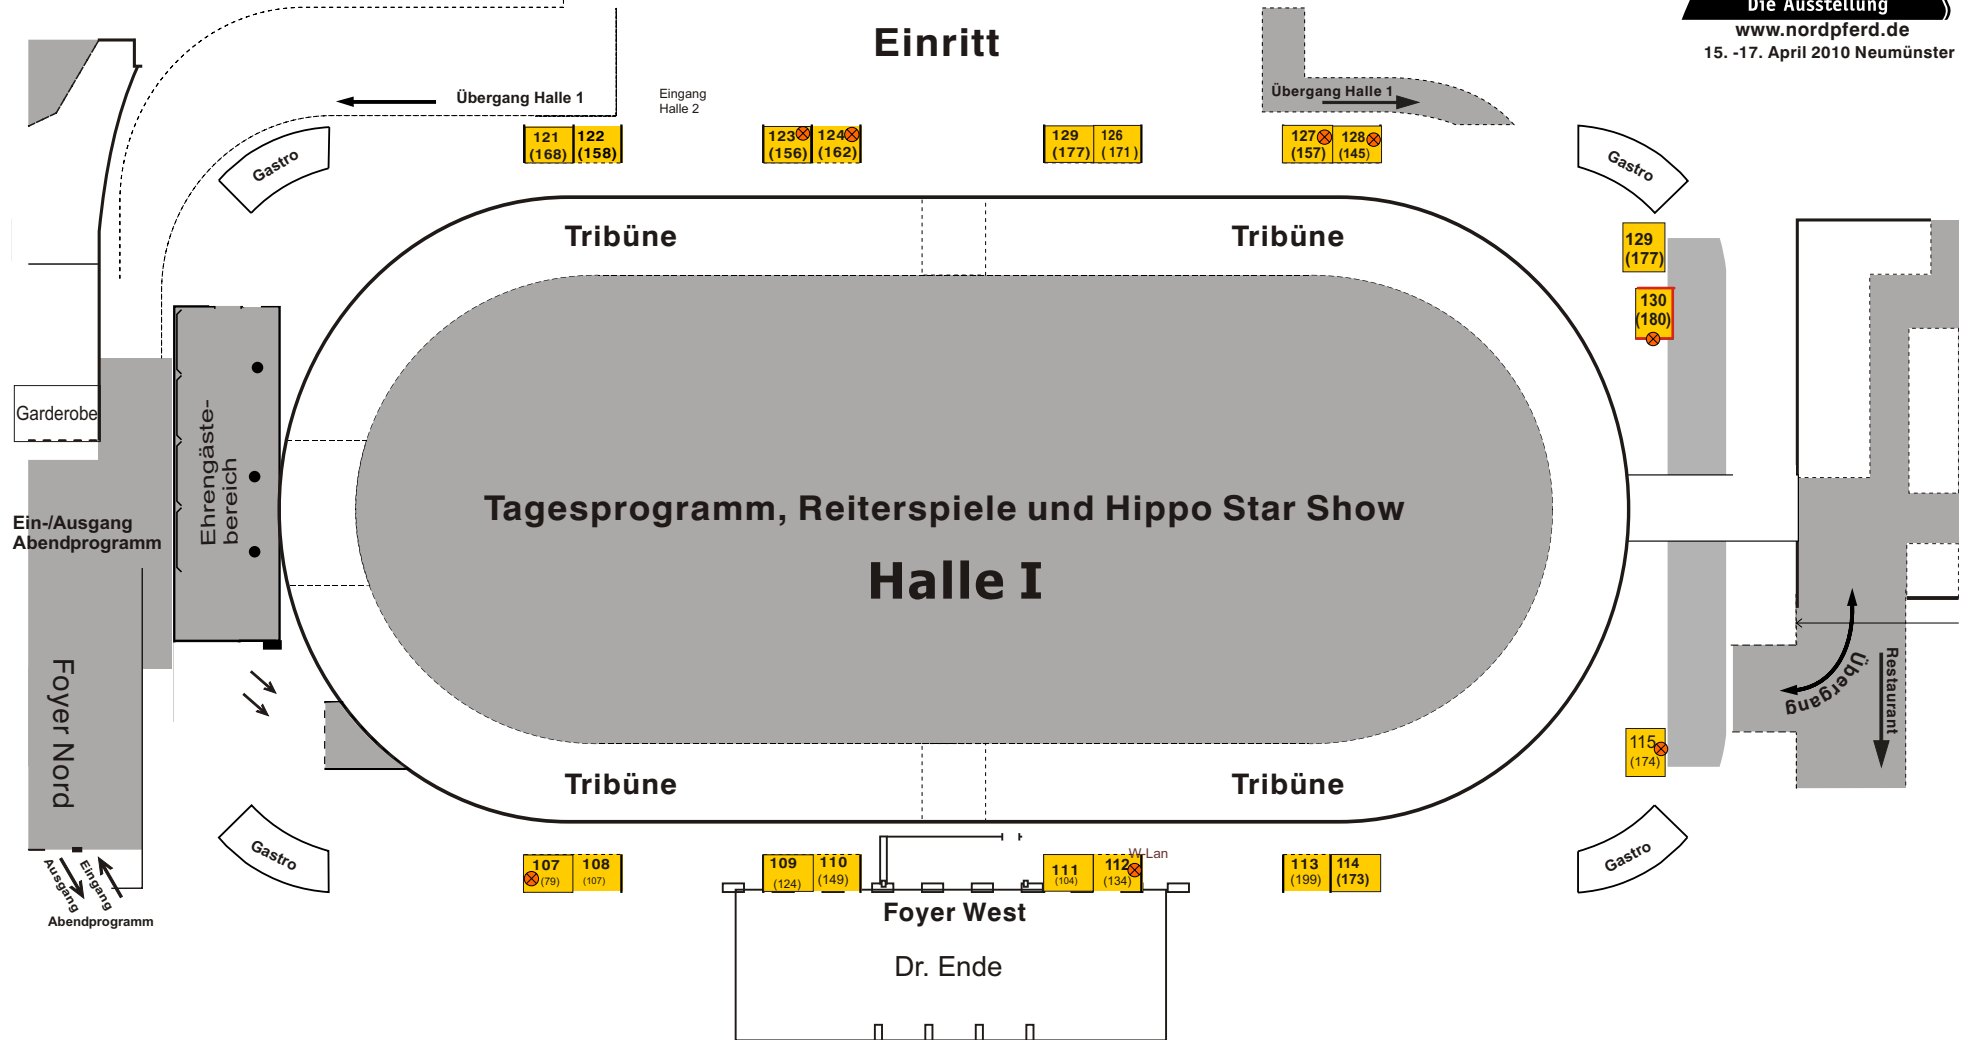

# Halle 1

(Stand 04/2011)

- 107 Kirstin Reese Horsemanshipschule
- 108 New Forest Pony
- 109 Design to Be, IPZV Nord e. V.
- 110 Ponyhof Lübbersdorf
- 111 Reitersport Hennings
- 112 Hinzpeter

- 113 Trabrennbahn Hamburg-Bahrenfeld
- 114 Schmidt Reisen
- 115 Partylite Lassen
- 121 Horsemoman (Längert)
- 122 Energetix, Schwannecke
- 123 American Saddlebread Horses